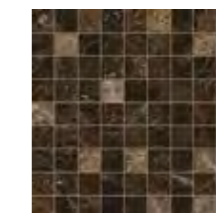

Victory Drop 30,5x56
Виктори Дроп 30,5x56

Victory Nature White 30,5x56
Виктори Натуре Вайт 30,5x56

Victory Nature Taupe 30,5x56
Виктори Натуре Таупэ 30,5x56

* Victory Soul Sand 30,5x56
Виктори Соул Сэнд 30,5x56

* Victory Soul Dark 30,5x56
Виктори Соул Дарк 30,5x56

Victory Glitter White 30,5x56
Виктори Глиттер Вайт 30,5x56

** Listello Gold Glitter
Бордюр Голд Глиттер
0,5x56

Victory White Mosaic
Виктори Вайт Мозаика
31,5x31,5

Victory Sand Mosaic
Виктори Сэнд Мозаика
31,5x31,5

Victory Taupe Mosaic
Виктори Таупэ Мозаика
31,5x31,5

Victory Dark Mosaic
Виктори Дарк Мозаика
31,5x31,5

* Рекомендуемая схема укладки.
Recommended tile pattern.