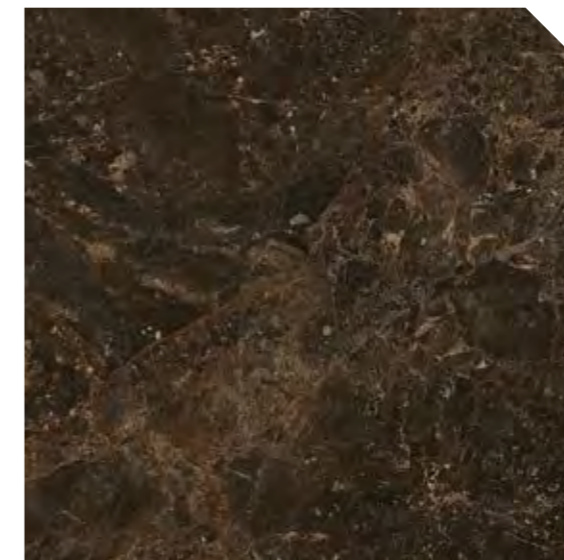

Victory Taupe 60x120 Polished
Виктори Таупэ 60x120 Лаппато

Victory Taupe 59x59 Polished
Виктори Таупэ 59x59 Лаппато

Victory Taupe 60x60
Виктори Таупэ 60x60

Victory Dark / Виктори Дарк

Victory Dark 80x160 Polished
Виктори Дарк 80x160 Лаппато