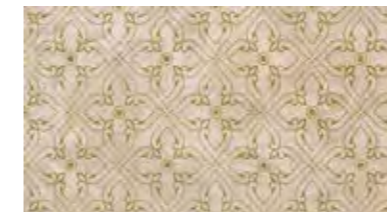

Victory Glitter White 30,5x56
Виктори Глиттер Вайт 30,5x56