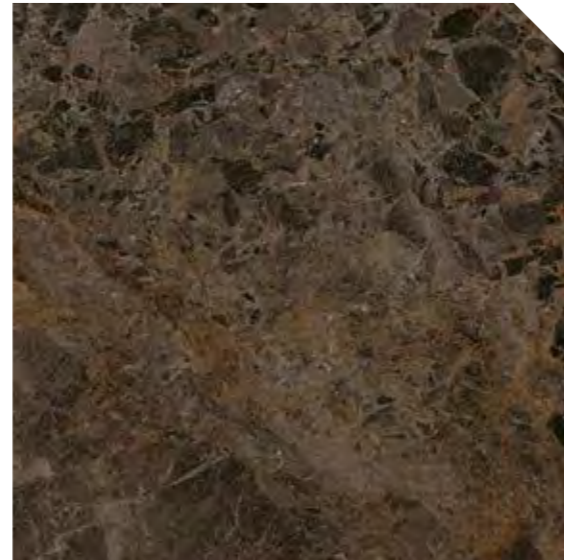

Victory Taupe 30,5x56
Виктори Таупэ 30,5x56

Victory Sand 30,5x56
Виктори Сэнд 30,5x56

Victory Dark / Виктори Дарк

Глянцевый. Shiny
30,5x56
8,5 mm

Victory Dark 30,5x56
Виктори Дарк 30,5x56

НАСТЕННАЯ ПЛИТКА ИЗ БЕЛОЙ ГЛИНЫ / WHITE-BODY WALL TILES