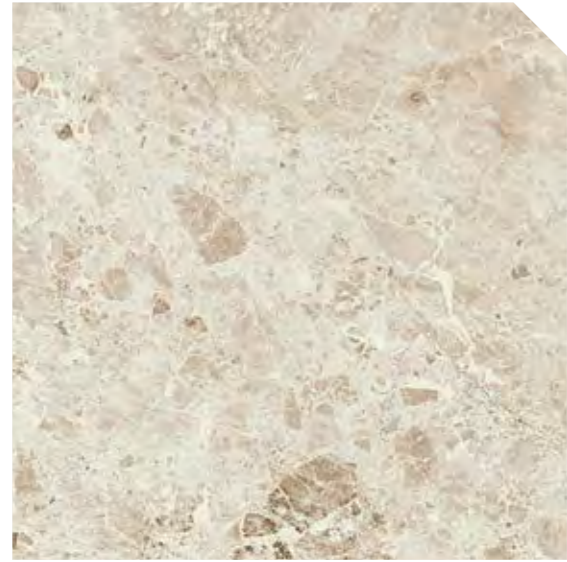

VICTORY | Виктори

Victory White / Виктори Вайт

Глянцевый. Shiny
30,5x56
8,5 mm

Victory White 30,5x56
Виктори Вайт 30,5x56