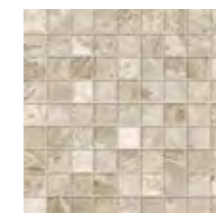

Victory White Mosaic
Виктори Вайт Мозаика
31,5x31,5